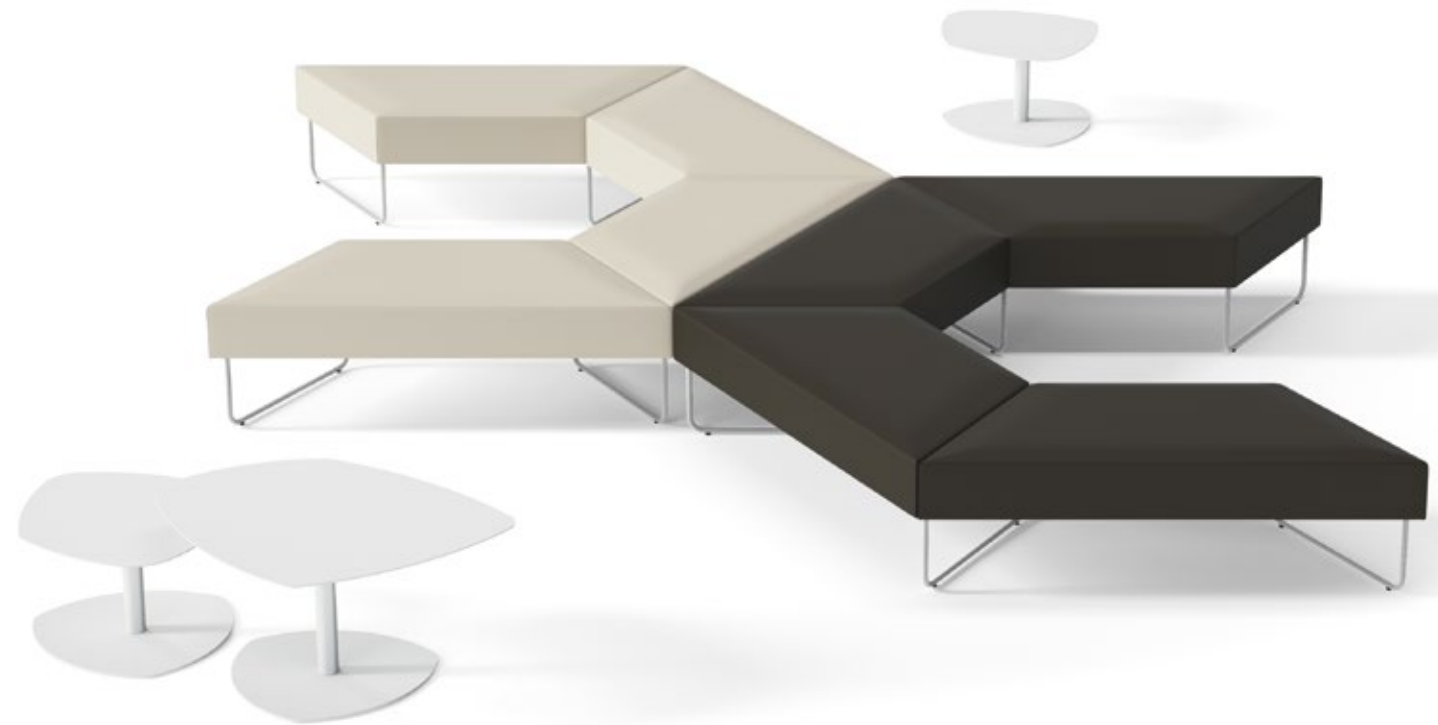

► Art. EA207V
**TAVOLO BIBLIOTECA
LIBRARY DESK**
L200×P80×H74

► Art. 0500
**SEDIA MONOSCOCCA IN LEGNO
WOODEN SHELL CHAIR**
4 5 6

► Art. 0500L
**SEDIA MONOSCOCCA IN LEGNO
LAMINATO/LAMINATED WOODEN
SHELL CHAIR**
4 5 6

► Art. 0515
**SEDIA SOFT-AIR MONOSCOCCA
IN PP/PP SHELL CHAIR**
4 5 6

► Art. 0195
**SEDUTA ATTESA
LIBRARY SOFA**
L132×P56×H42

800-950

930-1160

1080-1210

1190-1420

1330-1590

1460-1765