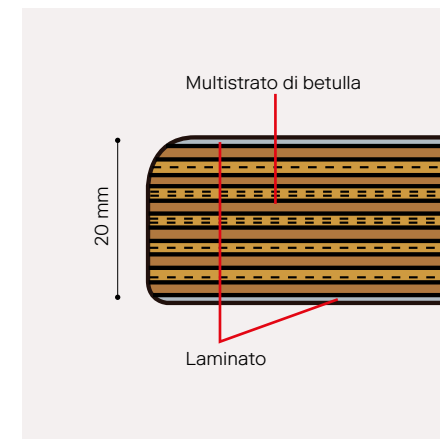

Verde Pastello 454

Ganci appendiabiti Clothes rail color

Bianco

Nero

Blu

Verde

Rosso

Giallo

Piani e bordi Table Tops

Piani e bordi **Multistrato** Multilayer

Piano in multistrato di betulla rivestito in laminato plastico classe E1 spessore mm. 20 laminato spess. 9/10 con finitura sei-bordi a vista arrotondati secondo norme. Verniciatura al naturale trasparente all'acqua atossiche