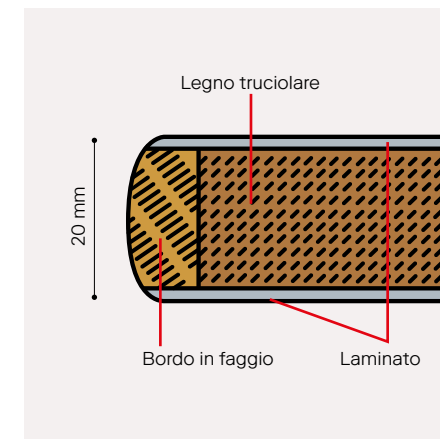

Piani e bordi **Laminato bordo Faggio** Laminated beech – Wood edge

Piano in truciolare rivestito in laminato plastico classe E1 spessore mm. 20 laminato spessore 9/10 con finitura sei-bordi in massello di faggio inserito sotto il laminato-bordi arrotondati secondo norme. Verniciatura al naturale trasparente all'acqua atossiche.

Wood chipboard top coated with E1 mm. 20 thick plastic laminated 9/10, solid rounded edges insert inside the laminated, natural painted with sed non-toxic paints.