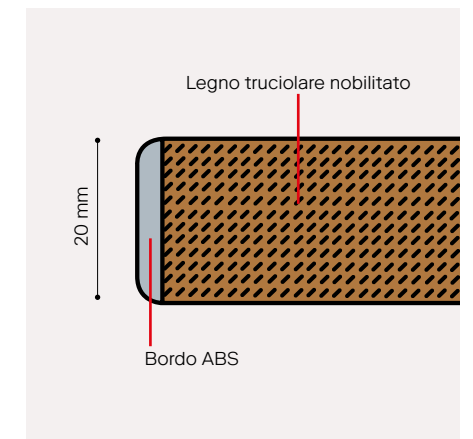

Piani e bordi **Nobilitato bordo ABS** Laminated beech – ABS edge

Piano in truciolare nobilitato classe E1 spessore mm. 20 bordi in ABS semirigido spessore mm. 3 raggato.

Melamine chipboard top coated with E1 mm. 20 thick plastic laminated, plastic ABS rounded edges mm. 3 thick